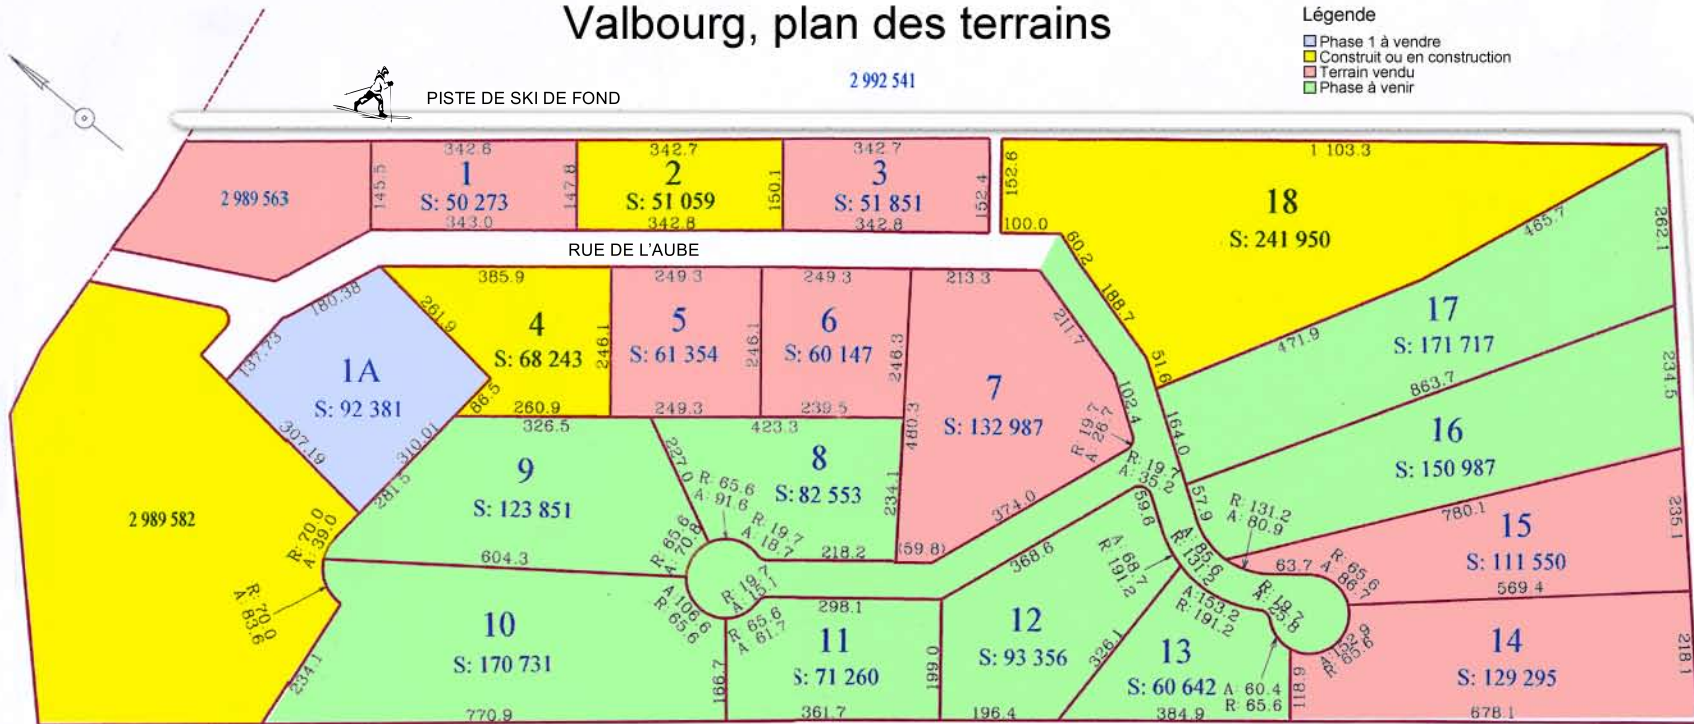

# Valbourg, plan des terrains

## Légende

- Phase 1 à vendre
- Construit ou en construction
- Terrain vendu
- Phase à venir

Montée Gagnon  
2 992 742

PISTE DE SKI DE FOND

2 992 541

RUE DE L'AUBE

2 989 209

PARC RÉGIONAL DUFRESNE